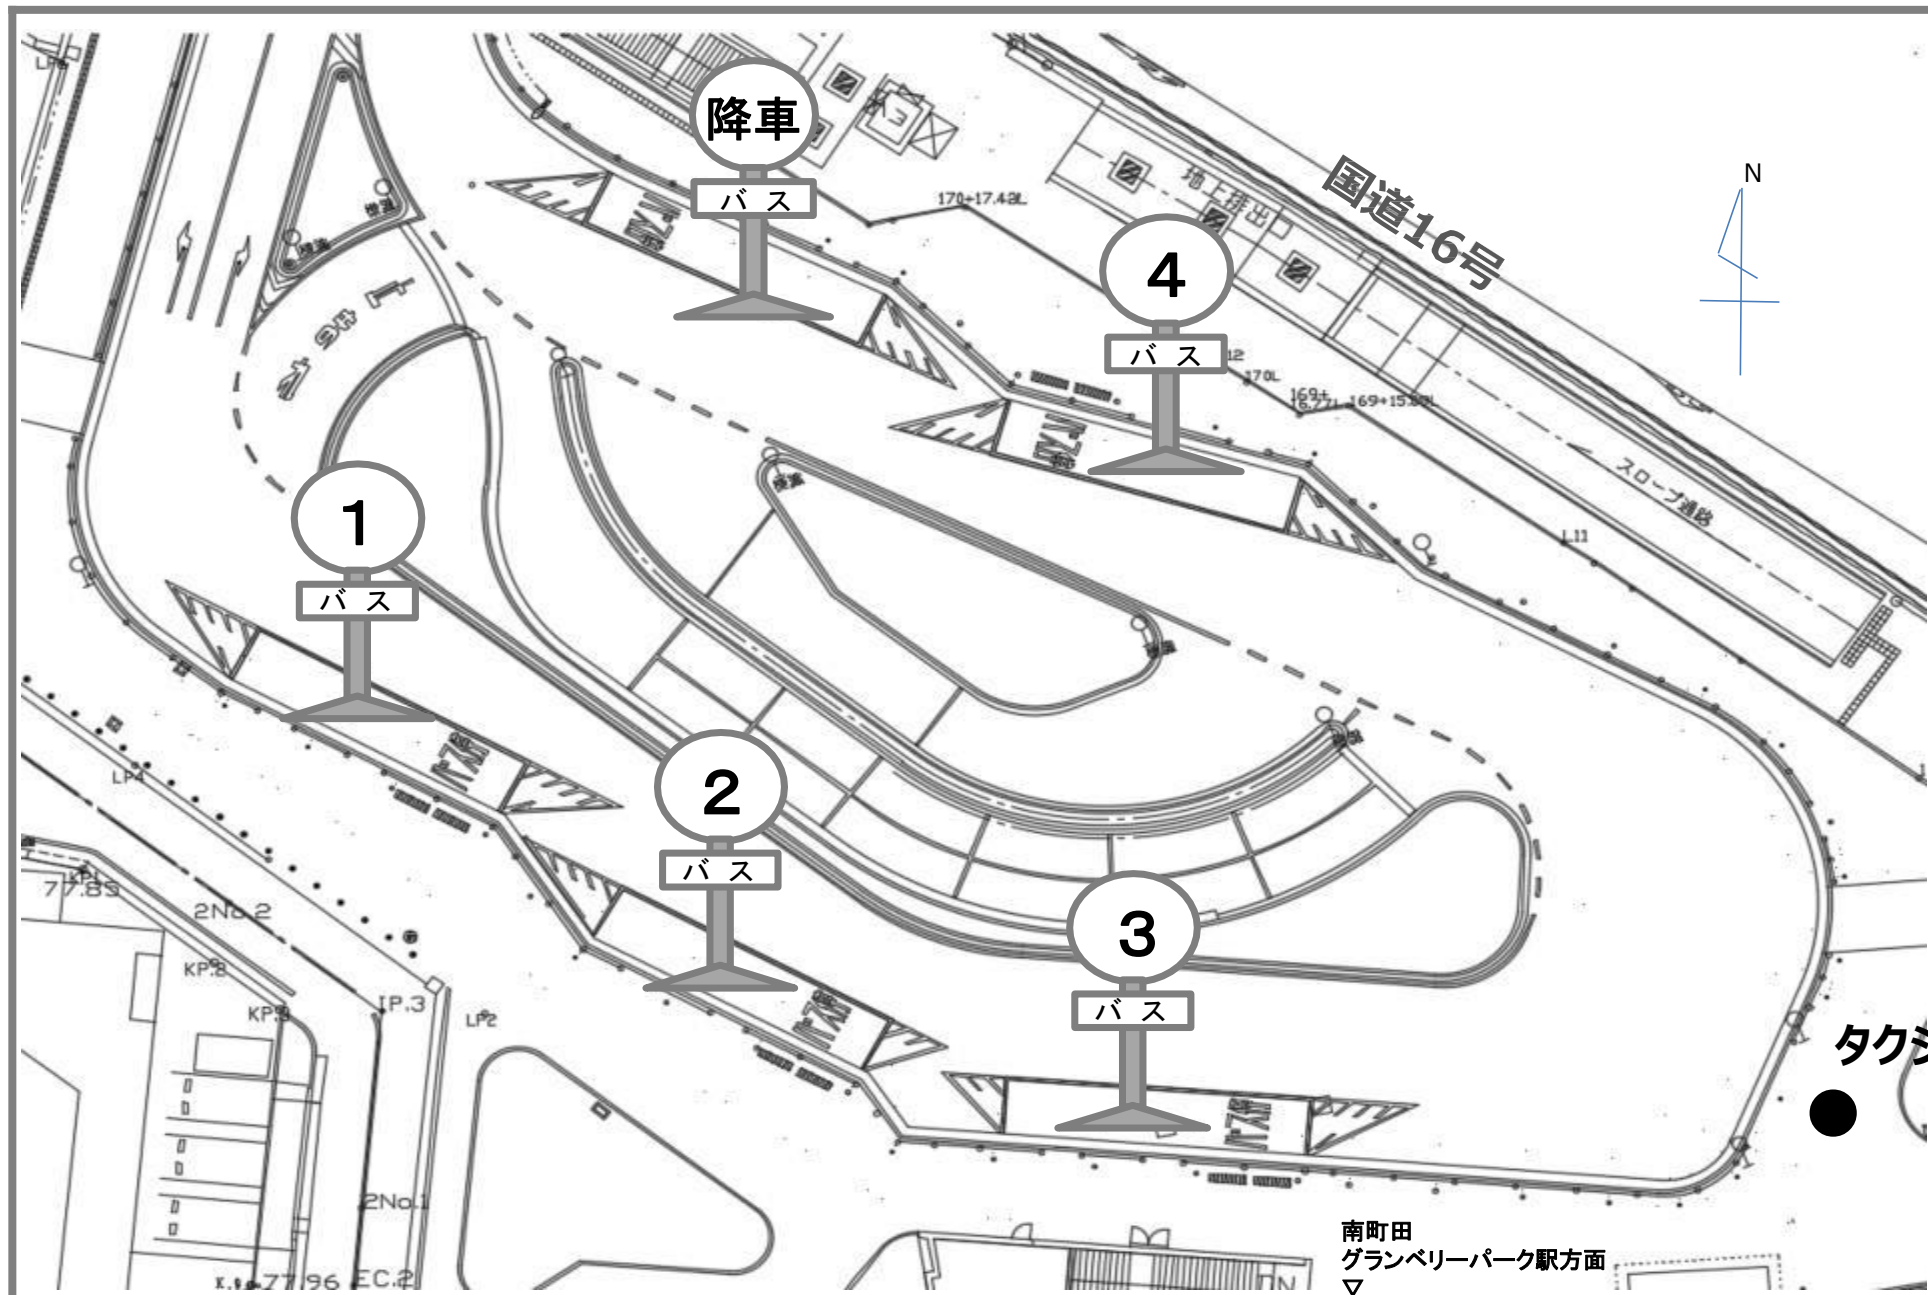

# バス・タクシーのりば 移動のお知らせ

2020年3月26日  
午前10時から

バス・タクシー乗降場に屋根を設置する工事が完了します。

つきましては、2020年3月26日(木) 10:00よりバス・タクシーのりばが、工事開始前の元の乗降位置に戻ります。ご理解、ご協力のほど、よろしくお願いいたします。

青文字・・・路線バス 緑文字・・・リムジンバス

①	若葉台中央行き (南01) 羽田空港、成田空港行き 三井アウトレットパーク木更津・木更津駅行き 富士急ハイランド・河口湖駅
②	マークスプリングス行き (南02・南03)
③	町田バスセンター行き (町89)
④	長津田駅行き (津01)
降車	降車場